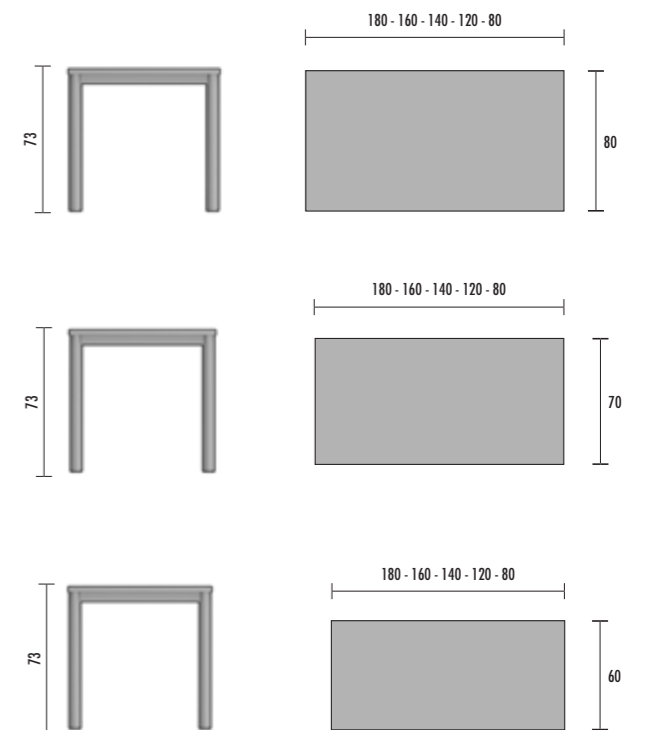

# espace

## Estructura / Estructura / Structure / Frame / Gestell

 Plata Plata Argentée Silver Silber met. Ral 9006	 Blanca Blanca Blanche White Weiß Ral 9016	 Negra Negra Noire Black Schwarz Ral 9005
 Grafito Grafit Graphite Graphite Anthrazit Ral 7022		

## Medidas / Mesures / Dimensions / Measurements / Maße

Canto redondeado opcional / Cantell arrodonit opcional / Coins arrondis optionnels / Optional round edges / Kanten abgerunden

Estructura regulable / Estructura regulable / Structure réglable / Adjustable height / Gestell höhenverstellbar