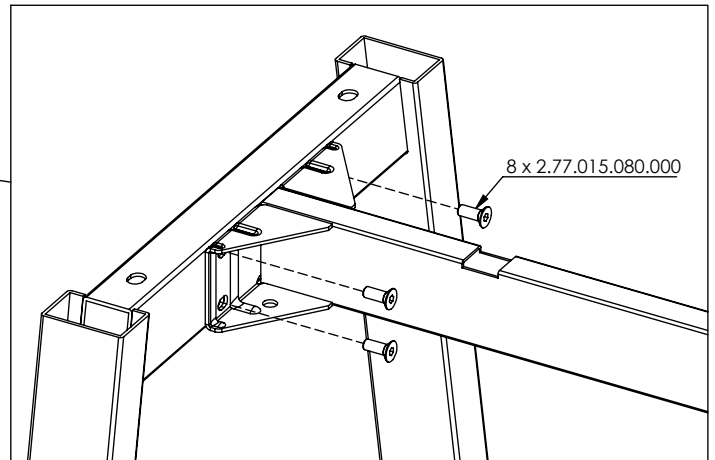

BORN-HO 2.77.051.379.004**MOBEL LINEA**
MUEBLES OFICINA

MONTAJE MESAS - DESK ASSEMBLING INSTRUCTIONS
MONTAGE DE BUREAU - MONTAGEANLEITUNG TISCHE

Bultos / Parcels	Cant. / Qty.
Colis / Fracht Stücke	Qté./Menge
①	1

Bultos / Parcel
Colis / Fracht StückeHERRAJES - VISERIE
FITTINGS - BESCHLÄGE

Ref. 1.08.791.001.000		
Ref. 2.77.015.086.139	Ref. 2.77.015.080.000	Ref. 2.77.015.221.000
 M6x65 DIN 7991	 M6x16 DIN 7991	 #4
4	8	8