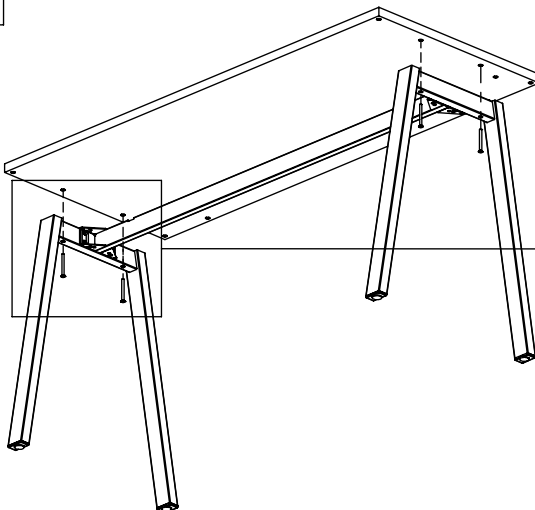

BORN-HO 2.77.051.379.004**MOBEL LINEA**
MUEBLES OFICINA

MONTAJE MESAS - DESK ASSEMBLING INSTRUCTIONS
MONTAGE DE BUREAU - MONTAGEANLEITUNG TISCHE

Bultos / Parcels	Cant. / Qty.
Colis / Fracht Stücke	Qté./Menge
①	1

Bultos / Parcel
Colis / Fracht StückeHERRAJES - VISERIE
FITTINGS - BESCHLÄGE

Ref. 1.08.791.001.000		
Ref. 2.77.015.086.139	Ref. 2.77.015.080.000	Ref. 2.77.015.221.000
 M6x65 DIN 7991	 M6x16 DIN 7991	 #4
4	8	8