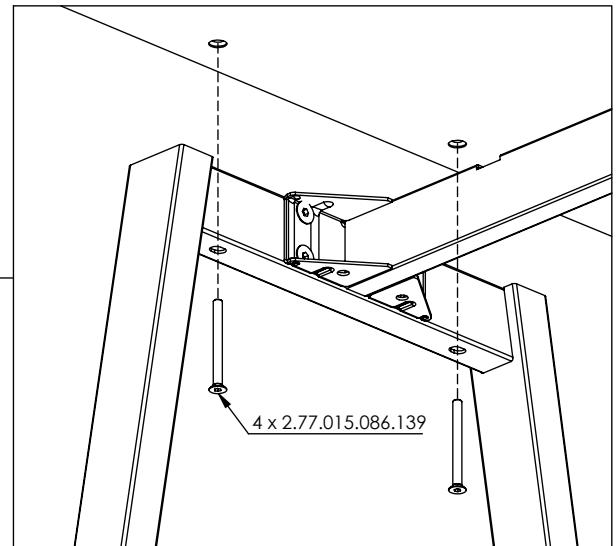

BORN-HO 2.77.051.379.004**MOBEL LINEA**
MUEBLES OFICINA

MONTAJE MESAS - DESK ASSEMBLING INSTRUCTIONS
MONTAGE DE BUREAU - MONTAGEANLEITUNG TISCHE

Bultos / Parcels	Cant. / Qty.
Colis / Fracht Stücke	Qté./Menge
①	1

Bultos / Parcel
Colis / Fracht StückeHERRAJES - VISERIE
FITTINGS - BESCHLÄGE

Ref. 1.08.791.001.000		
Ref. 2.77.015.086.139	Ref. 2.77.015.080.000	Ref. 2.77.015.221.000
 M6x65 DIN 7991	 M6x16 DIN 7991	 #4
4	8	8