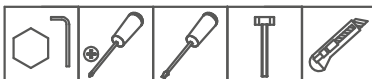

A

Respaldo: Rejilla
Respatller: Reixa
Dossier: Résille
Backrest: Mesh
Rückenlehne: Netzbezug

B

Brazos regulables / Braços regulables / Accoudoirs réglables / Adjustable arms / Höhenverstellbare armlehnen

**HERRAMIENTAS / EINES /
OUTILS / TOOLS /
WENKZEUGE**

	MATERIAL / MATERIAL / MATÉRIEL / MATERIAL / MATERIAL	% PESO / % PES / % POIDS / % WEIGHT / % GEWICHT	RECICLABILIDAD / RECICLABILITAT / RECYCLABILITÉ / RECYCLABILITY / RECYCLINGSFÄHIGKEIT
①	PP / PP / PP / PP / PP	34,8 %	ALTA / ALTA / ÉLÉVÉE / HIGH / HOCH
②	ACERO/ ACER / ACIER / STEEL / STEEL	29,5 %	MUY ALTA / MOLT ALTA / TRÈS ÉLÉVÉE / VERY HIGH / SEHR HOCH
③	PA / PA / PA / PA / PA	13,7 %	ALTA / ALTA / ÉLÉVÉE / HIGH / HOCH
④	MADERA / FUSTA/ BOIS / WOOD / HOLZ	10,7 %	MUY ALTA / MOLT ALTA / TRÈS ÉLÉVÉE / VERY HIGH / SEHR HOCH
⑤	CONTIENE GAS / CONTÉ GAS / IL CONTIENT DU GAZ / CONTAINS GAS / ENTHÄLT GAS	6,5 %	RECICLAR EN CENTRO AUTORIZADO / RECICLAR EN CENTRE AUTORITZAT / RECYCLER DANS UN CENTRE AUTORISE / RECYCLING CENTER / RECYCLRN IN EINER AUTORISIERTENSTELLE
⑥	PUR / PUR / PUR / PUR / PUR	2 %	ALTA / ALTA / ÉLÉVÉE / HIGH / HOCH
⑦	PET / PET / PET / PET / PET	1,8 %	MUY ALTA / MOLT ALTA / TRÈS ÉLÉVÉE / VERY HIGH / SEHR HOCH
⑧	VARIOS / VARIS / DIVERS / VARIOUS / VERSCHIEDENE	1 %	NULO / NUL / NULLE / NULL / NICHTS