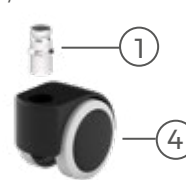

(A) Base aluminio / Base alumini / Base aluminium / Aluminium base / Fußkreuz Kunststoff schwarz

(A) Base negra / Base negra / Base noire / Black base / Fußkreuz Aluminium

HERRAMIENTAS / EINES/OUTILS / TOOLS / WENKZEUGE

(B) Brazos regulables / Braços regulables / Accoudoirs réglables / Adjustable arms / Höhenverstellbare Armlehnen

(C) Ruedas blandas / Rodes toves / Roulettes sol souple / Soft wheels / Weiche Rollen

(C) Ruedas duras / Rodes dures / Roulettes sol dur / Hard wheels / Harte Rollen