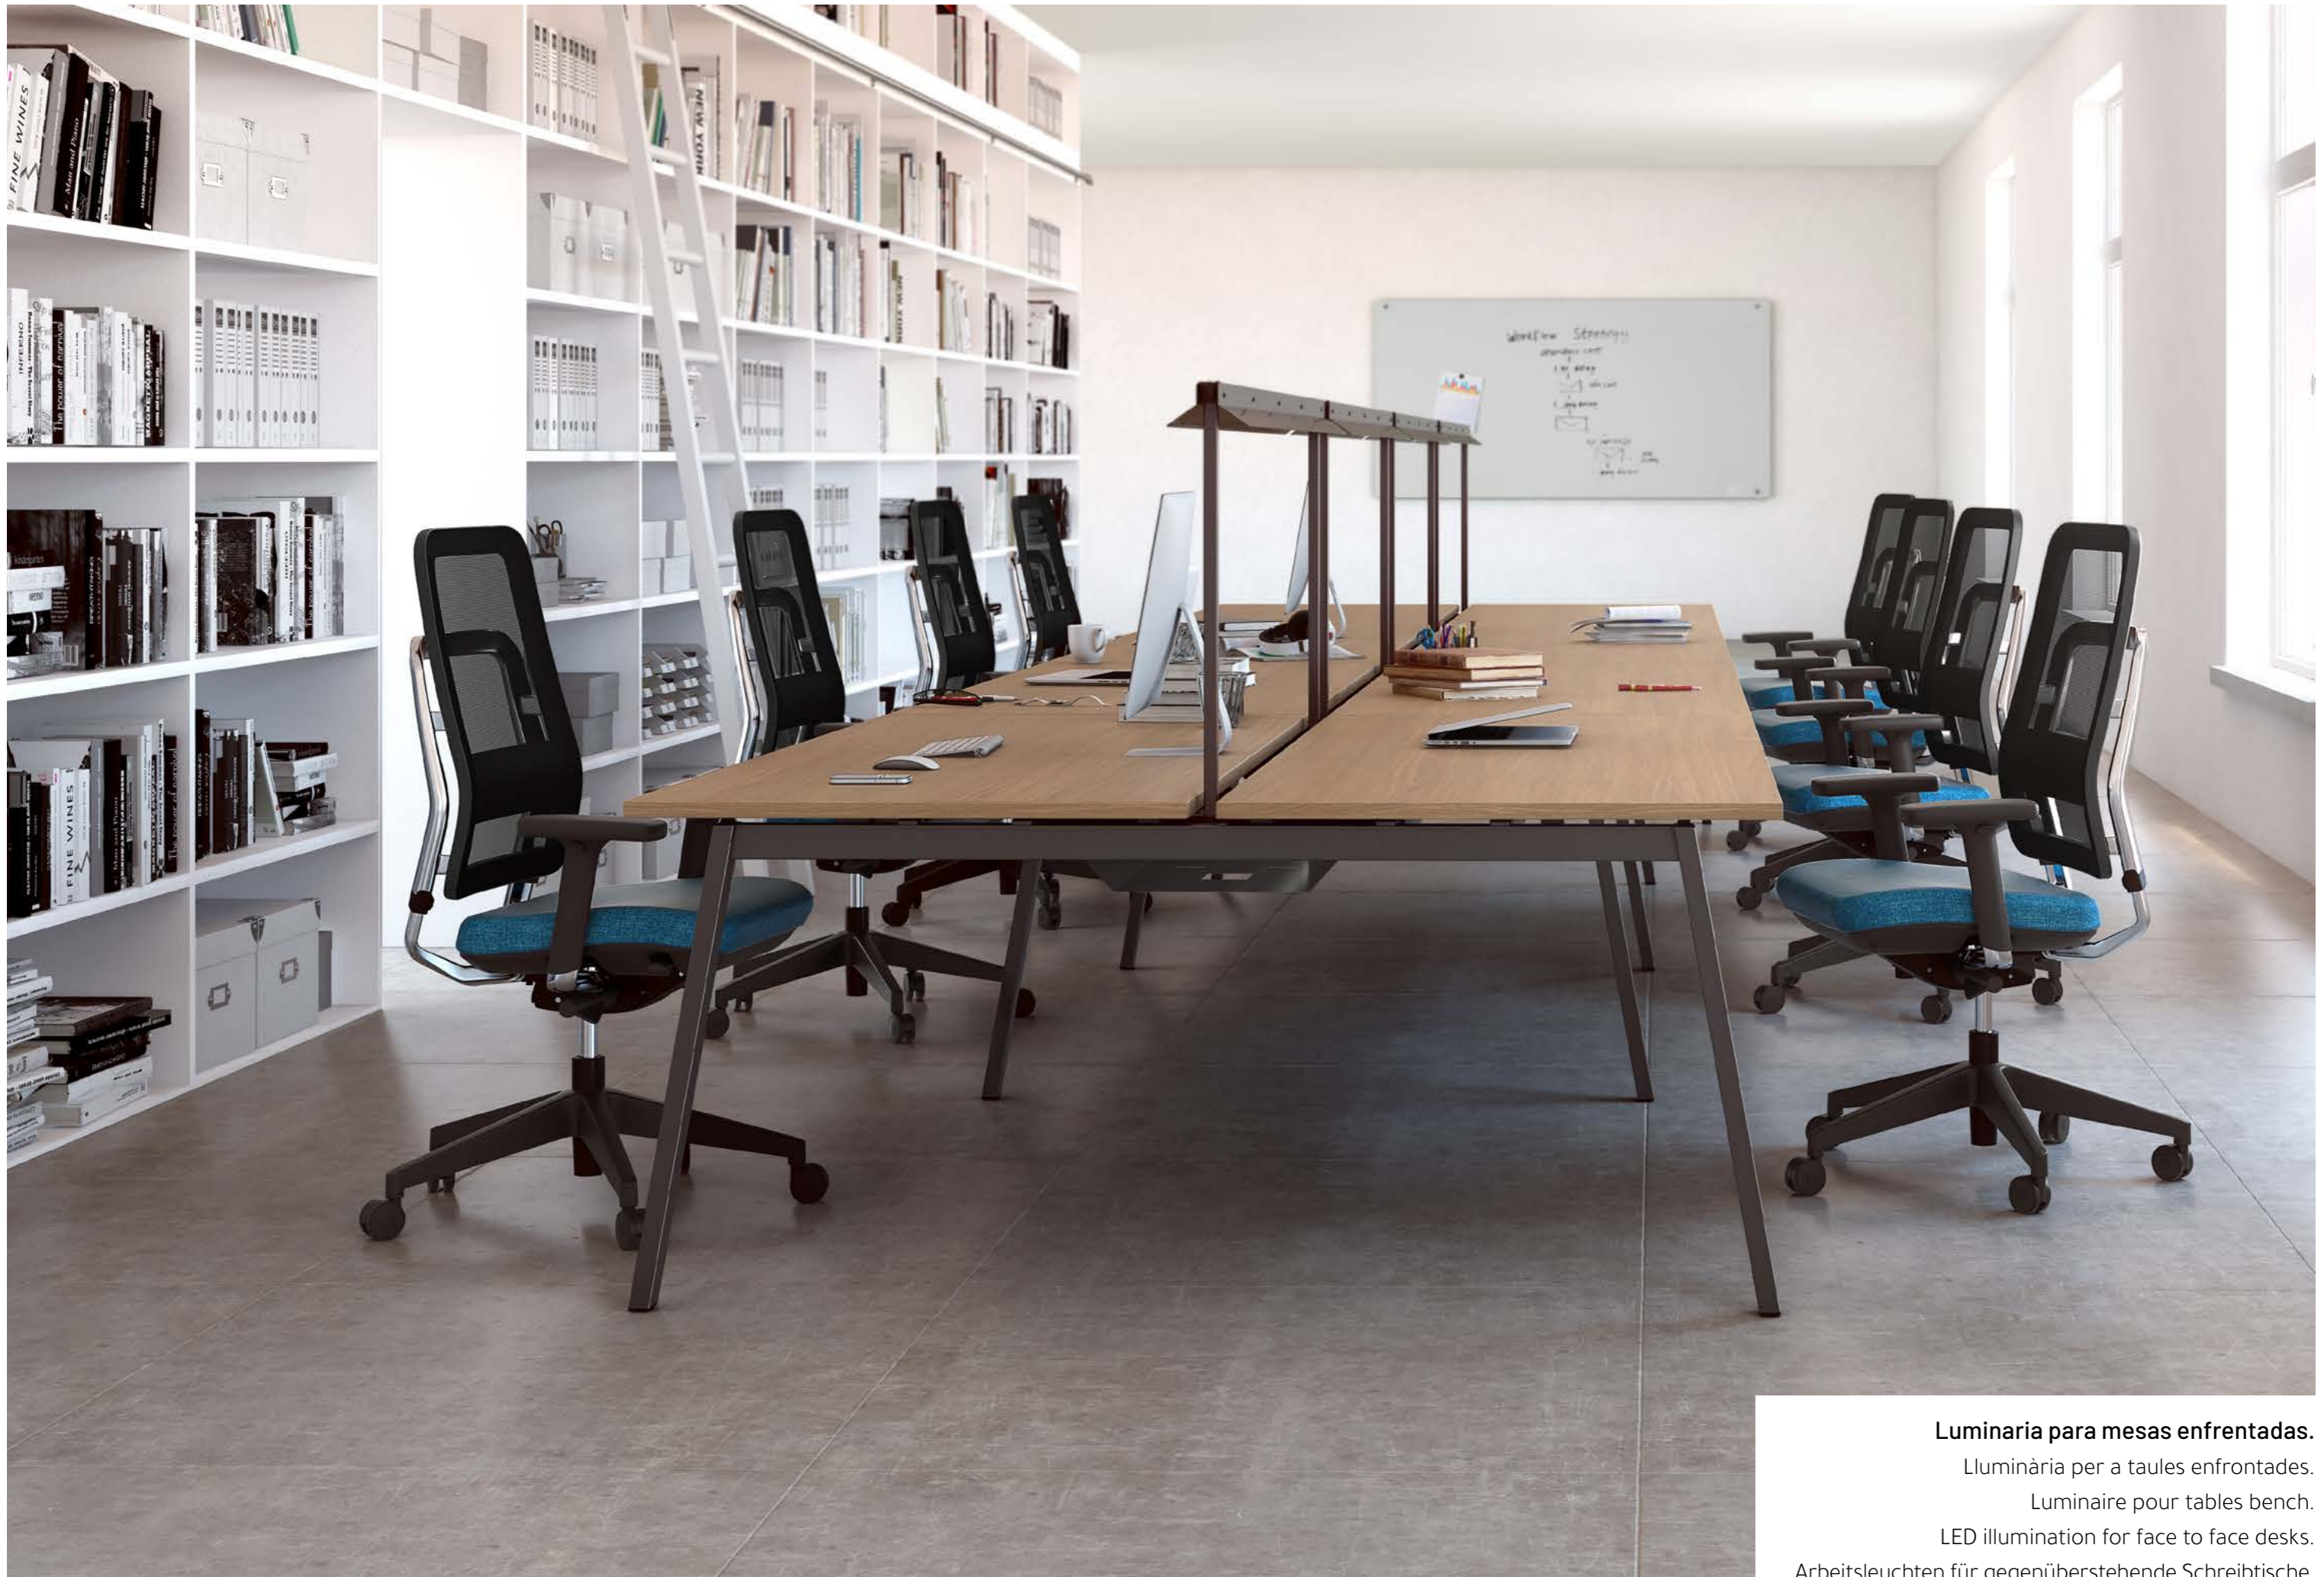

Luminaria para mesas enfrentadas.

Lluminària per a taules enfrontades.

Luminaire pour tables bench.

LED illumination for face to face desks.

Arbeitsleuchten für gegenüberstehende Schreibtische.