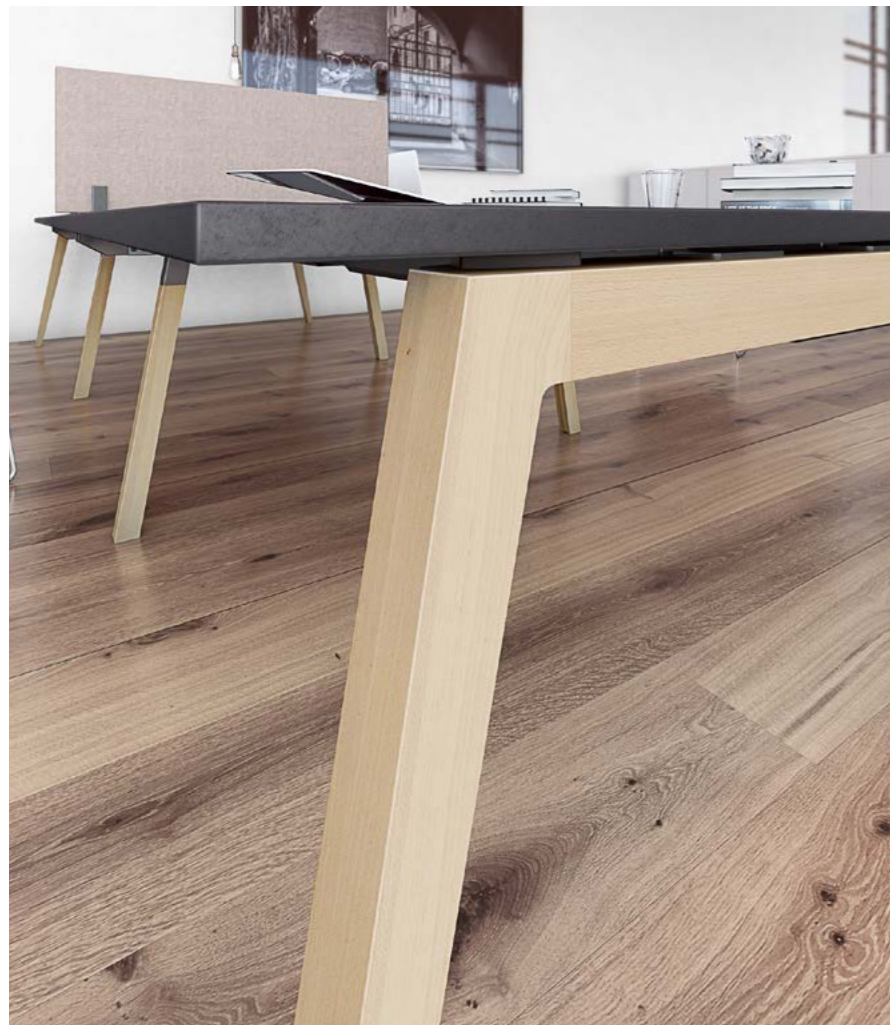

“El equilibrio perfecto entre funcionalidad,
belleza y calidez”

“L’equilibri perfecte entre funcionalitat,
bellesa i calidesa”

“L’équilibre parfait pour un espace
fonctionnel et chaleureux ”

“Perfect balance with functionality,
beauty and warmth”

“Funktionalität und Schönheit, eine
perfekte Balance”